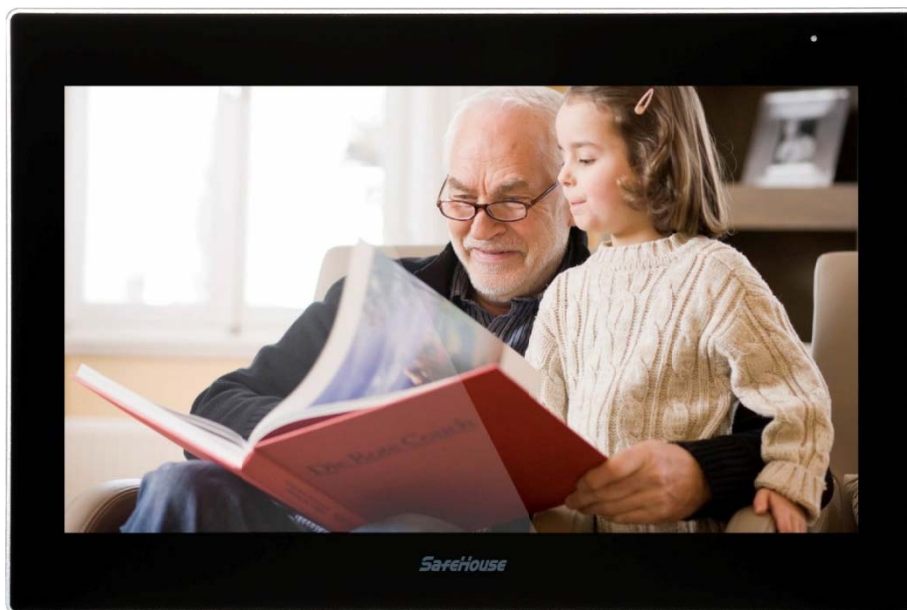

10 吋觸控式彩色影像室內機 SA-V36W

基本功能：

- 可接聽門口機和管理總機呼叫進行雙向對講與開鎖功能
- 可呼叫管理中心總機進行對講
- 防區警報三種保全設定：居家模式、外出模式、解除模式，並有 8 區保全迴路
- 可接收並查看管理中心發佈訊息資料
- 結合電梯樓控管制
- 可結合單戶門口機監看影像對講
- 具有設備拆機(移機)警報
- 可結合智能家居(燈光、家電、音響..等等)
- 雲對講功能(結合 IOS、ANDROID 系列手機)
- 內建 WIFI 傳輸模組