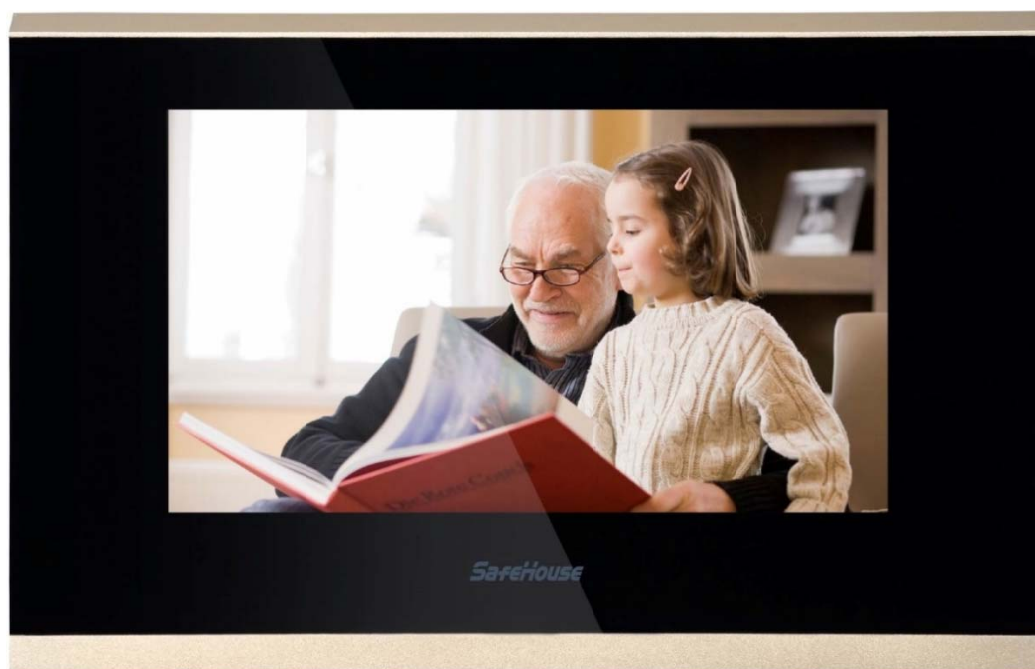

7 吋觸控式彩色影像室內機 SA-V32

基本功能：

- 可接聽門口機和管理總機呼叫進行雙向對講與開鎖功能
- 可呼叫管理中心總機進行對講
- 防區警報三種保全設定：居家模式、外出模式、解除模式，並有 8 區保全迴路
- 可接收並查看管理中心發佈訊息資料
- 結合電梯樓控管制
- 可結合單戶門口機監看影像對講
- 具有設備拆機(移機)警報

技術參數：

- 螢幕：7 吋 TFT 液晶觸控螢幕
- 解析度：1024*600
- 傳輸方式：TCP/IP 網路架構
- 工作電壓：DC12-24V ±10% (支援 SPOE 供電)
- 最大功率：≤3.6W
- 待機功率：1.7W
- 安裝方式：壁掛式安裝
- 預埋盒：雙聯預埋盒
- 外觀尺寸：220X140X15.9 (mm)